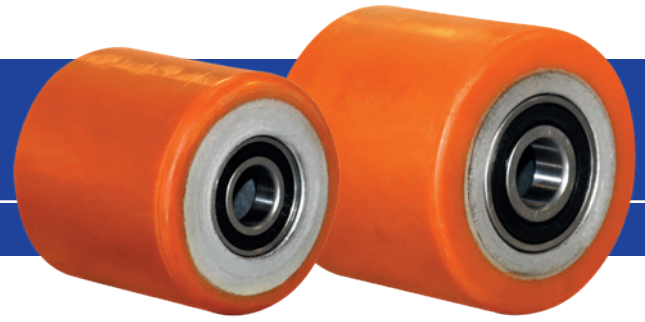

Polyurethan ruller

Polyurethane pallet rollers

Ø 70-85 mm

400-1.000 kg

Polyurethanbane shore 92A +/-3 vulkaniseret på stålcenter.

Fås også med blødere bane, shore 78 +/-3.

Anvendelsestemperatur: -30°C til +80°C.

Polyurethane tread shore 92A +/-3 cast on steel centre.

Also available with softer tread, shore 78 +/-3.

Temperature range: -22°F to +176°F.

					VARENUMMER ARTICLE NO.			
					Ø17	Ø20	Ø25	UDEN LEJER WITHOUT BEARINGS
70	70	70	35x11	450	459102	-	-	459100
80	50	50	47x14	400	459122	459124	459126	459120
82	60	60	47x16	500	459202	459204	459206	459200
82	60	60	52x19	500	-	459212	459214	459210
82	70	70	47x16	700	459242	459244	459246	459240
82	75	75	42x24	750	-	459262	-	459260
82	75	75	47x14	750	459272	459274	459276	459270
82	90	90	47x14	800	-	459294	-	459290
82	100	100	47x16	900	459352	459354	459356	459350
82	100	100	42x24	1000	-	-	-	457360
85	62	62	47x14	600	459532	459534	459536	459530
85	70	70	47x14	700	459552	459554	459556	459550
85	75	75	47x14	750	459592	459594	459596	459590
85	78	78	52x18	780	-	459602	459604	459600
85	80	80	47x14	800	459622	459624	459626	459620
85	90	90	47x14	850	459682	459684	459686	459680
85	95	95	47x14	900	-	459697	-	459695
85	100	100	47x14	1000	459732	459734	459736	459730
85	110	110	47x32	1000	-	-	-	457740