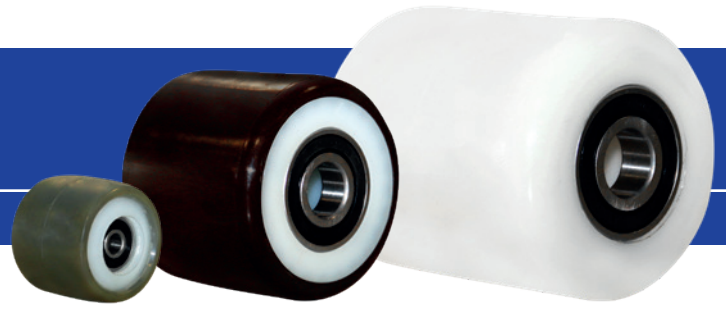

Kunststof ruller

Thermoplastic pallet rollers

Ø 49-85 mm

300-2.000 kg

Hvide polyamidruller shore 62D +/-3.
 Polyurethanbane shore 97A +/-3 med polyamid-center.
 Fås også med blødere bane, shore 87 +/-3.
 Anvendelsestemperatur: -30°C til +80°C.

White polyamide rollers shore 62D +/-3.
 Polyurethane tread shore 97A +/-3 with polyamide centre.
 Also available with softer tread, shore 87 +/-3.
 Temperature range: -22°F to +176°F.

					VARENUMMER ARTICLE NO.				
					Ø15	Ø17	Ø20	Ø25	UDEN LEJER WITHOUT BEARINGS
Uden bane / Without tread									
49	30	30	35x14	300	437420	-	-	-	437020
75	75	75	47x14	400	-	437430	437440	-	437090
80	32	32	47x15	500	-	437463	437465	437467	437105
81	50	50	47x14	600	-	437470	437480	-	437110
81	54	54	47x14	600	-	437490	437500	-	437120
81	60	60	47x14	600	-	437510	437520	-	437130
81	68	68	47x14	610	-	437530	-	-	437140
81	68	68	47x15	675	-	-	437540	-	437145
81	98	98	47x14	975	-	437570	437580	-	437170
82	60	60	47x14	650	-	437582	437584	437586	437175
82	65	65	47x14	675	-	437590	437600	-	437180
82	70	70	47x14	700	-	437601	437602	437603	437185
82	70	70	47x17	700	-	-	427600	427605	427185
82	80	80	47x14	800	-	437605	437606	437607	437187
82	89	89	47x17	900	-	-	427620	427625	427190
82	90	90	47x14	900	-	437610	437620	-	437190
82	100	100	47x14	1000	-	437622	437624	437626	437195
85	65	65	47x14	700	-	437630	437640	437645	437200
85	68	68	47x14	750	-	437650	437660	-	437210
85	75	75	47x14	800	-	437670	437680	-	437220
85	85	85	47x14	900	-	437690	437700	-	437230
85	90	90	47x14	900	-	437710	437720	437725	437240
85	100	100	47x14	1100	-	437730	437740	-	437260
Med bane / With tread									
82	65	65	47x14	400	-	449511	449521	449531	449099
82	100	100	47x14	550	-	449562	449564	449566	449120
85	75	75	47x14	400	-	449606	449611	449616	449159
85	100	100	47x14	500	-	449660	449670	449680	449190

Fås også med rustfrie kuglelejer.
 Also available with stainless bearings.

Alle mål er i mm
 All measurements are in mm